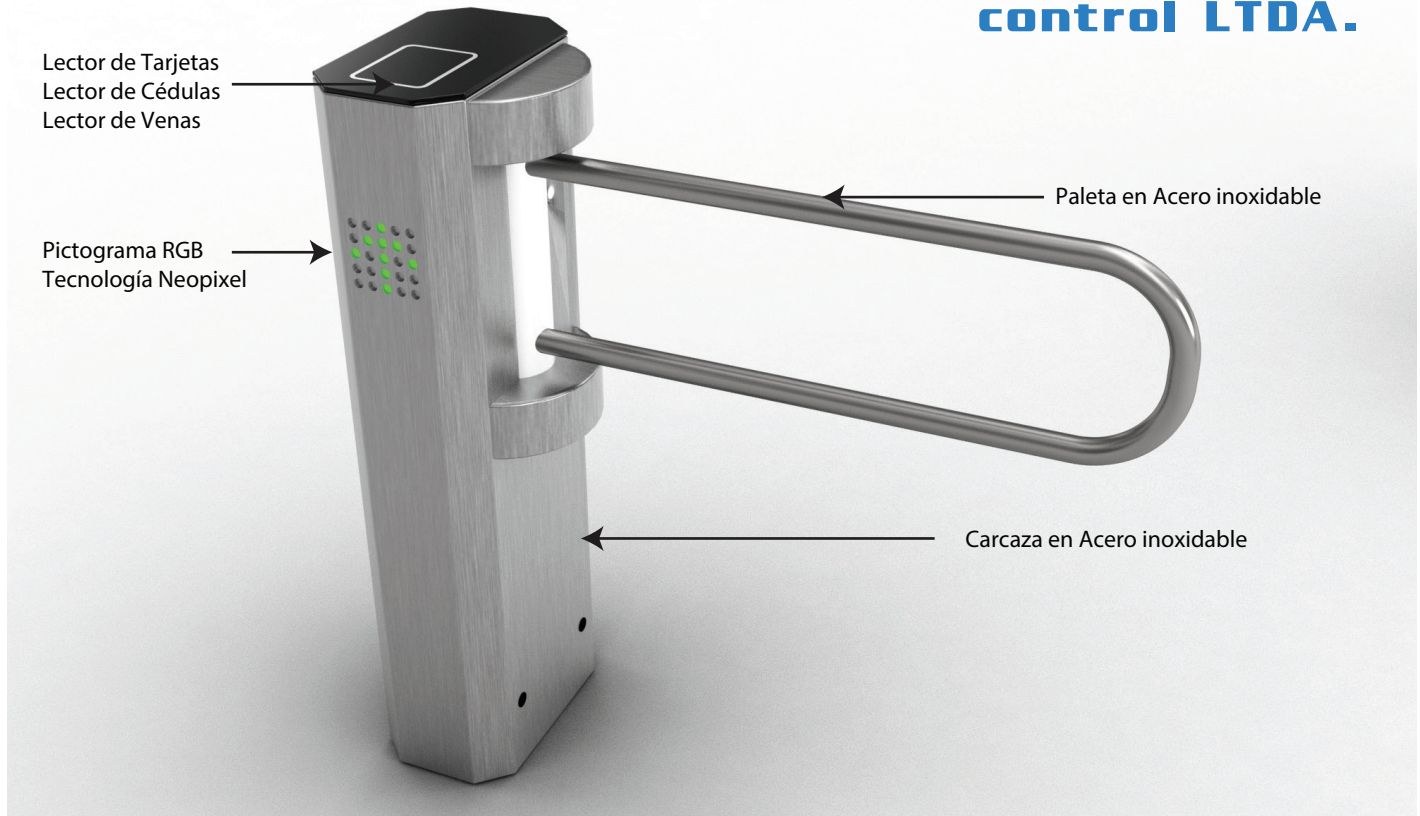

AUTOLINE 8000

PUERTA DISCAPACITADOS

Autoline
control LTDA.

CARACTERÍSTICAS

Mecanismo motorizado bidireccional, apertura y cierre automático.
Apertura automática sin ningún tipo de contacto.
MCBF : 3.000.000.
Acero inoxidable AISI 304.
Alimentación eléctrica 110/220 Voltios fullrange.
Bloqueo electrofreno.
Audio programable.
Grado de protección IP 42

Apertura del Brazo 180°
Liberación en caso de emergencia

Liberación de paso por contacto seco
Opcional: acrílico con logo

MEDIDAS EN CENTIMETROS