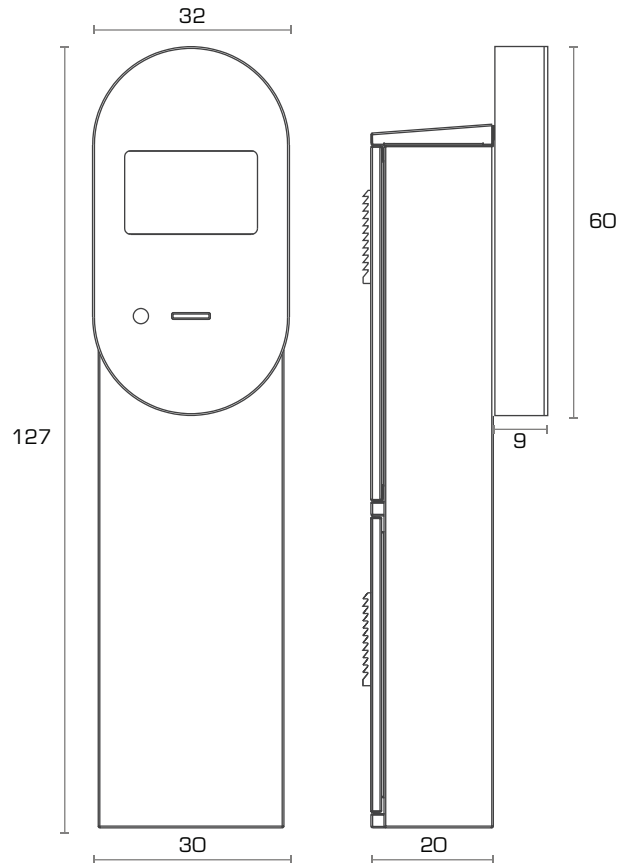

AUTOLINE GLASS 80 D

DISPENSADOR DE TARJETAS O TICKETS

Características

- Frontal en vidrio templado negro 6mm.
- Pantalla de 7".
- Voz de aviso de entrada.
- Protocolo TCP/IP
- Sistema operativo Linux
- Funcionamiento online / Offline.
- Entrega Ticktes Estándar.
- Luz Lateral Indicadora de Estado.
- Fácil integración con barreras vehiculares.
- Sistema escalable.
- Compacto, ligero y robusto.

Especificaciones Técnicas

Capacidad de almacenamiento	De 1000 a 5000 Tickets
Velocidad de impresión	1 Segundo
Comunicación	TCP/IP (Red de Datos)
Alimentación	110 V AC
Temperatura/humedad	0-50 °/0-90% RH
Material Acabado	Metálico Calibre 16 Pintura Electroestática
Anclaje	Soporte Base 1/8"
Salidas	2, Relay
Thickness	0,6 - 1,5
Consumo	280 Wats

Embalaje

Alto 1245 mm
Ancho 383 mm
Profundidad 303 mm
Peso Aproximado
61 Kg.

Opcionales

Interfonía analoga/IP.
Video cámara (Conductor)
Reconocimiento de Placas LPR.
Módulo Inventario de Vehículos.
Lector QR.